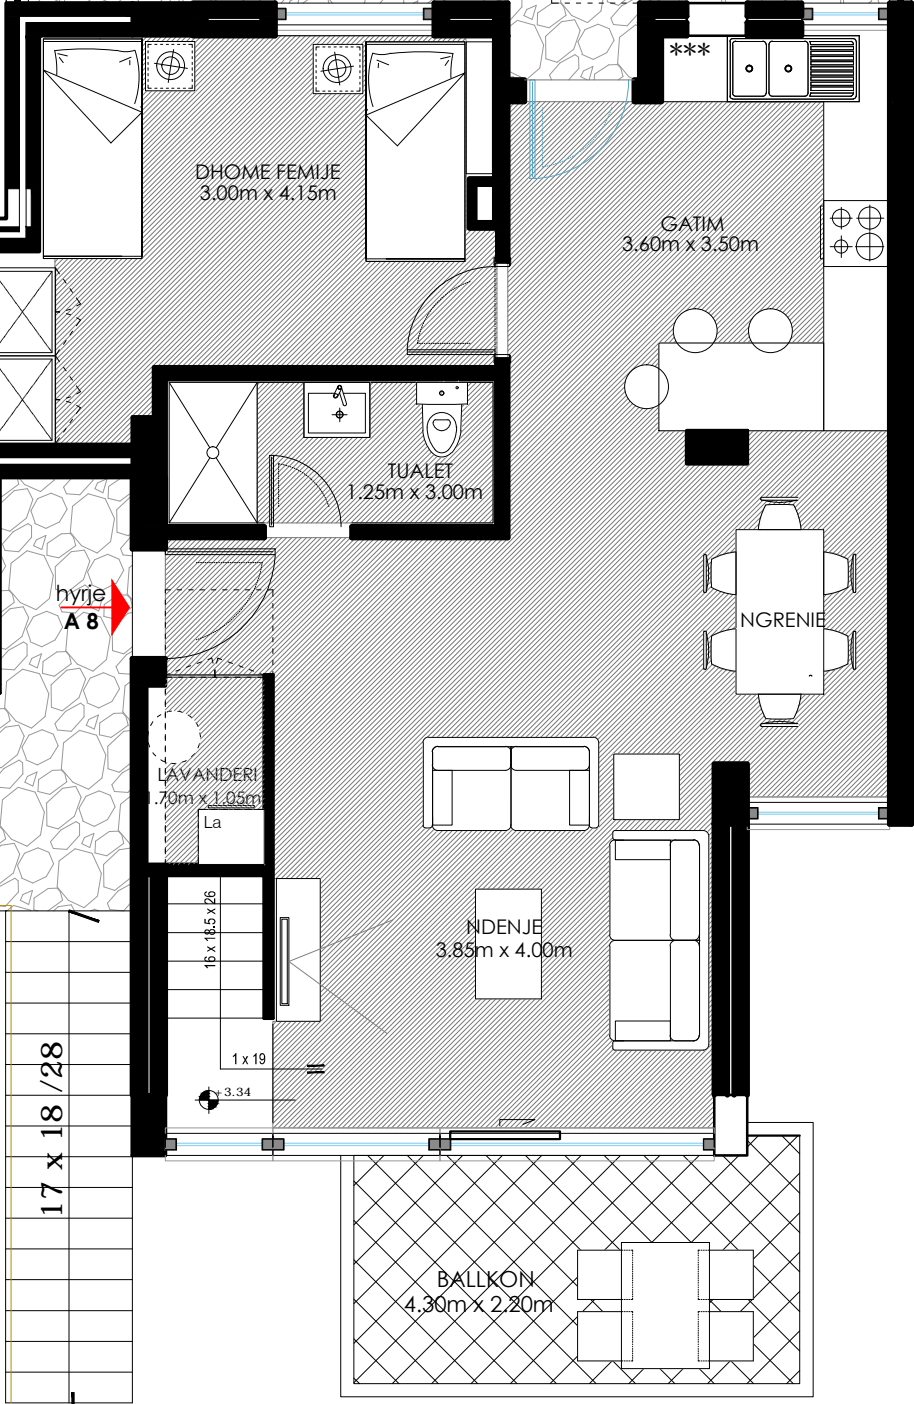

VERANDE  
2.05m x 7.85m

OBORR

DHOME FEMIJE  
3.00m x 4.15m

GATIM  
3.60m x 3.50m

TJUALET  
1.25m x 3.00m

LAVANDERI  
1.70m x 1.03m

NIDENJE  
3.85m x 4.00m

BALLKON  
4.30m x 2.20m

hyrje  
A 8

17 x 18 / 28

16 x 16.5 x 26

1 x 19

3.34